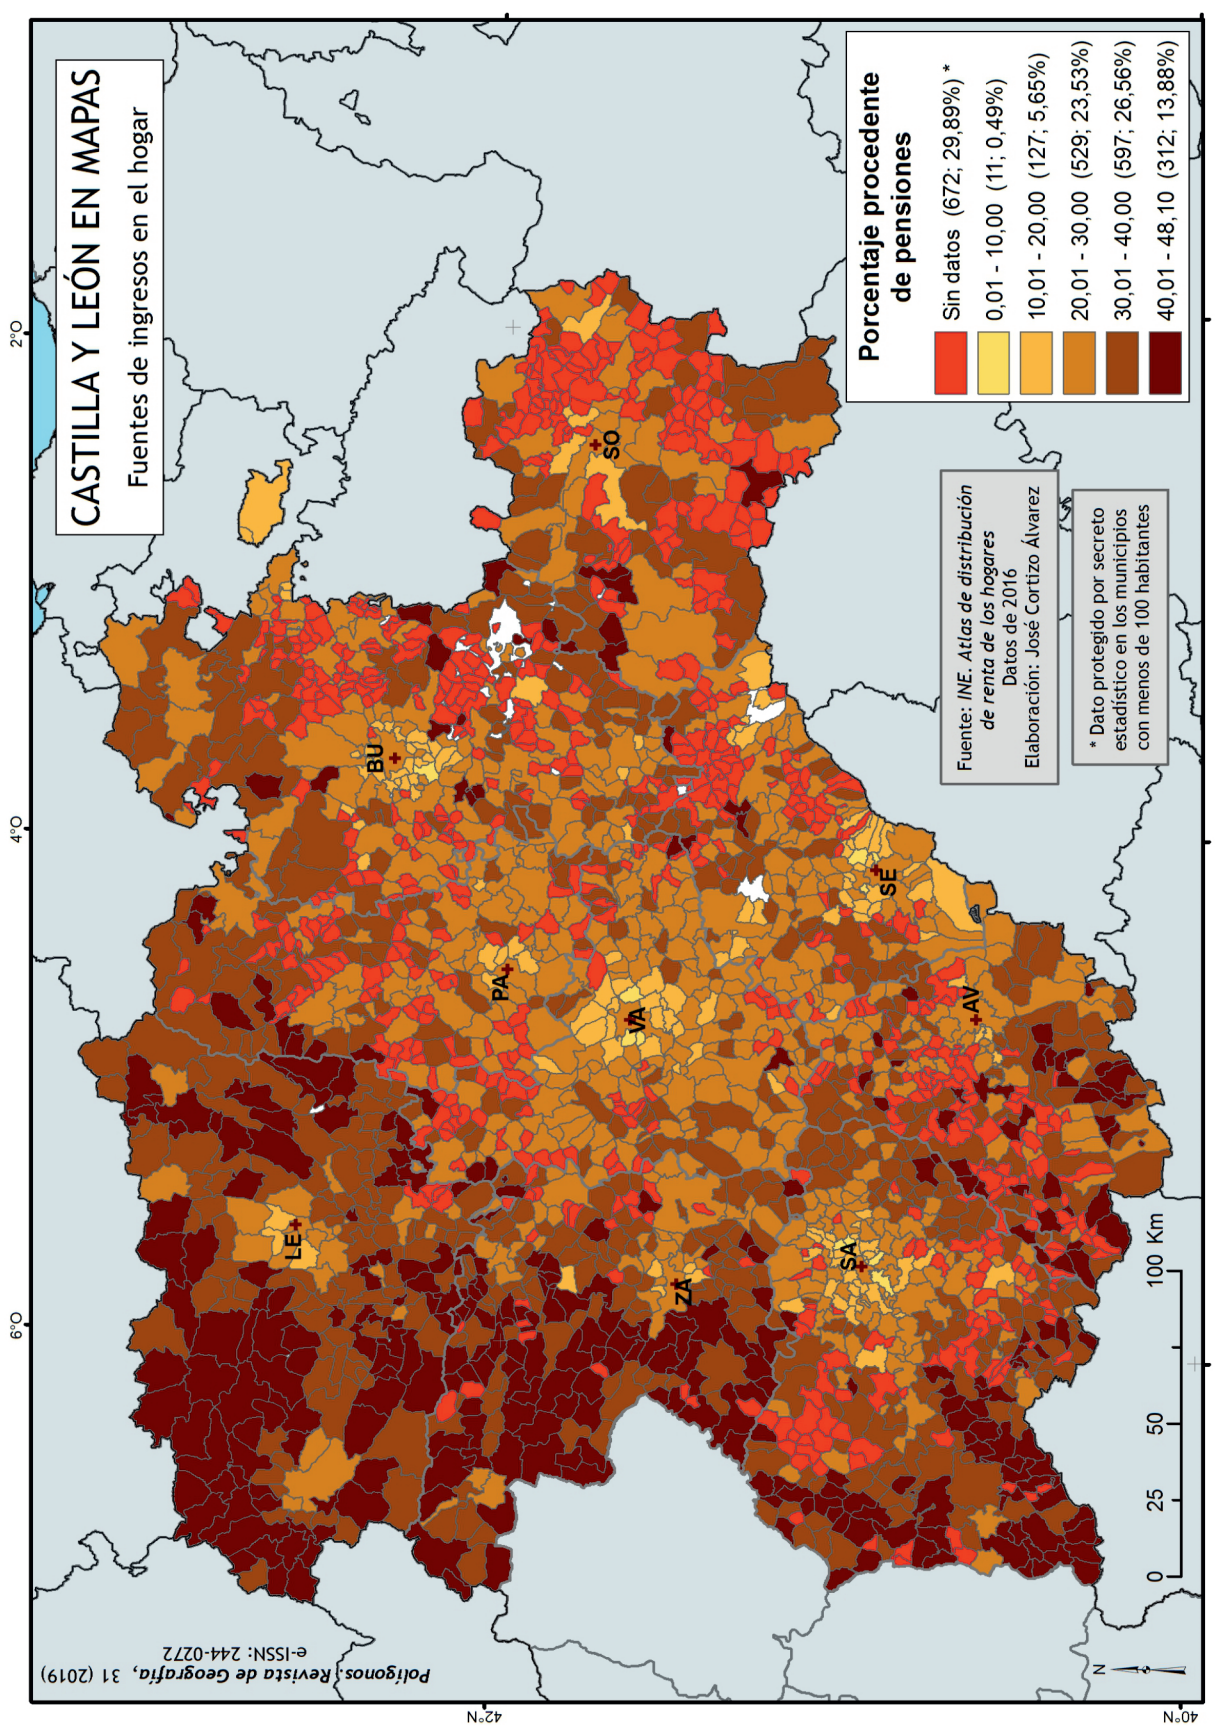

CASTILLA Y LEÓN EN MAPAS
Fuentes de ingresos en el hogar

Porcentaje procedente de pensiones

■	Sin datos (672; 29,89%) *
■	0,01 - 10,00 (11; 0,49%)
■	10,01 - 20,00 (127; 5,65%)
■	20,01 - 30,00 (529; 23,53%)
■	30,01 - 40,00 (597; 26,56%)
■	40,01 - 48,10 (312; 13,88%)

Fuente: INE. Atlas de distribución de renta de los hogares Datos de 2016
Elaboración: José Cortizo Álvarez

* Dato protegido por secreto estadístico en los municipios con menos de 100 habitantes

2°O 4°O 6°O

0 25 50 100 Km

42°N

40°N